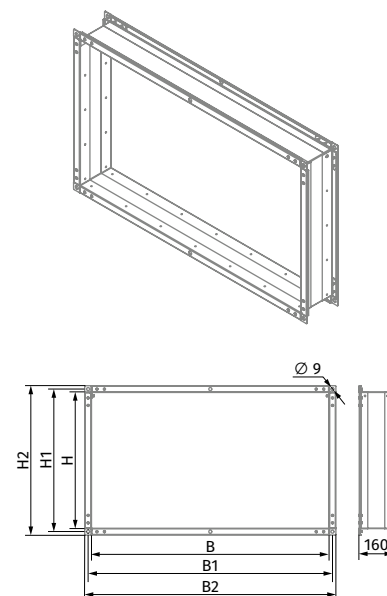

# ПРИНАДЛЕЖНОСТИ ДЛЯ ВЕНТИЛЯТОРОВ КАНАЛЬНЫХ ДЫМОУДАЛЕНИЯ

**Таблица подбора принадлежностей к вентиляторам BOX-S**

Вентилятор	Термостойкая гибкая вставка до 400 °C	Сетка защитная
BOX-S 25...50x30	EVAF-BF-50x30	SZ-BF-50x30
BOX-S 28...60x30	EVAF-BF-60x30	SZ-BF-60x30
BOX-S 31...60x35	EVAF-BF-60x35	SZ-BF-60x35
BOX-S 35...70x40	EVAF-BF-70x40	SZ-BF-70x40
BOX-S 40...70x50	EVAF-BF-70x50	SZ-BF-70x50

Вентилятор	Термостойкая гибкая вставка до 400 °C	Сетка защитная
BOX-S 45...80x60	EVAF-BF-80x60	SZ-BF-80x60
BOX-S 50...80x60	EVAF-BF-80x60	SZ-BF-80x60
BOX-S 56...90x70	EVAF-BF-90x70	SZ-BF-90x70
BOX-S 63...100x80	EVAF-BF-100x80	SZ-BF-100x80
BOX-S 71...120x90	EVAF-BF-120x90	SZ-BF-120x90

Модель	Размеры, мм					
	B	H	B1	H1	B2	H2
EVAF-BF-50x30	500	300	520	320	540	340
EVAF-BF-60x30	600	300	620	320	640	340
EVAF-BF-60x35	600	350	620	370	640	390
EVAF-BF-70x40	700	400	720	420	740	440
EVAF-BF-70x50	700	500	720	520	740	540
EVAF-BF-80x60	800	600	820	620	840	640
EVAF-BF-90x70	900	700	920	720	940	740
EVAF-BF-100x80	1000	800	1020	820	1040	840
EVAF-BF-120x90	1200	900	1220	920	1240	940

## СЕТКА ЗАЩИТНАЯ SZ-BF

- Применяется для защиты вентиляторов от попадания посторонних предметов.
- Защитная сетка с ячейками 25x25 мм.

Модель	Размеры, мм						
	B	H	B1	H1	B2	H2	L
SZ-BF-50x30	500	300	520	320	540	340	110
SZ-BF-60x30	600	300	620	320	640	340	110
SZ-BF-60x35	600	350	620	370	640	390	130
SZ-BF-70x40	700	400	720	420	740	440	145
SZ-BF-70x50	700	500	720	520	740	540	185
SZ-BF-80x60	800	600	820	620	840	640	220
SZ-BF-90x70	900	700	920	720	940	740	255
SZ-BF-100x80	1000	800	1020	820	1040	840	295
SZ-BF-120x90	1200	900	1220	920	1240	940	330