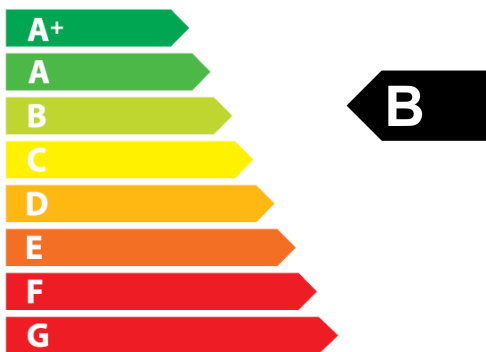

ENERG
енергия · ενεργεια

Y IJA
IE IA

BLAUBERG

Extero 200
(220V/60Hz)

62
dB

640 m³/h

ENERGIA · ЕНЕРГИЯ · ΕΝΕΡΓΕΙΑ · ENERGIJA · ENERGY · ENERGIE · ENERGI

2016