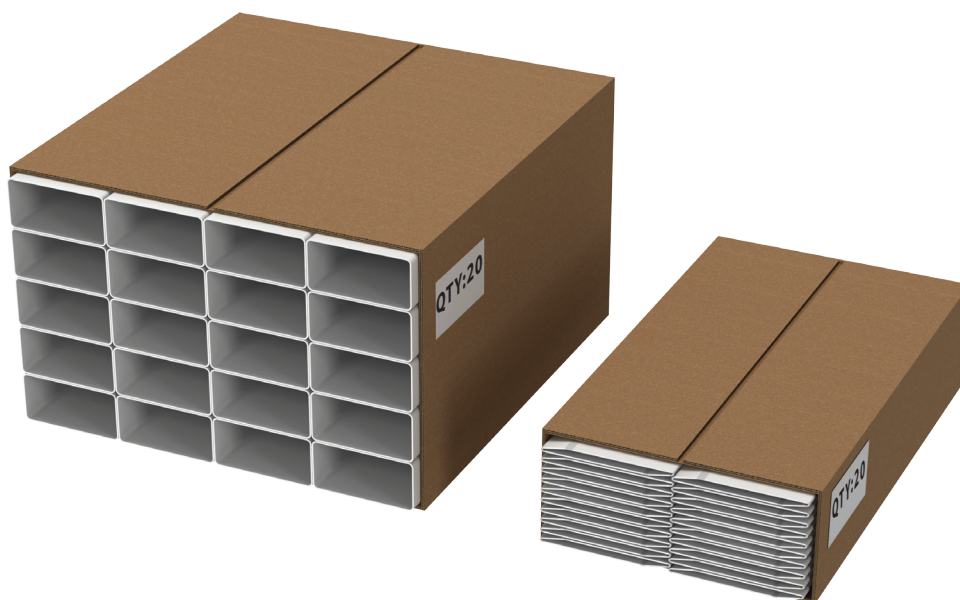

NEW

BlauPlast RRF
BlauPlast FKF

Складывающиеся пластиковые каналы BlauPlast – инновационное и практичное решение для систем вентиляции. Использование складывающихся каналов способствует эффективной организации логистики и значительной экономии места при хранении/выкладке продукции.

■ Преимущества компактных складывающихся каналов Blauberg:

- ❑ на 40 % увеличивается рентабельность транспортировки (доставка большого количества продукции за один раз)
- ❑ на 60 % экономится пространство при хранении на складе
- ❑ возможность представить широкий ассортимент в местах продаж (даже в небольших магазинах)
- ❑ на 20 % сокращается время на обработку и крепеж каналов
- ❑ легкий и эффективный монтаж (за счет применения эластичного полимера улучшается прилегание частей)
- ❑ совместимость со стандартными соединительно-монтажными элементами систем воздуховодов «BlauPlast»

ЭКОНОМИЯ
при транспортировке
изделий

ЭКОНОМИЯ
пространства при хранении
ассортимента на складе/
торговой точке

ЭКОНОМИЯ
времени на обработку
и монтаж элементов

Круглый канал BlauPlast RRF

■ Применение

- Для приточной или вытяжной вентиляции различных помещений.
- Для формирования системы круглых вентиляционных каналов.

■ Конструкция

- Изготовлен из ПВХ белого цвета.
- Диаметр: 100 мм.
- Длина канала от 350 до 2500 мм.
- Соединяются между собой при помощи соединителей соответствующих диаметров.

Код	Размеры, мм		
	D	D1	L
RRF 100/0.35	100	103	350
RRF 100/0.5	100	103	500
RRF 100/1	100	103	1000
RRF 100/1.5	100	103	1500
RRF 100/2	100	103	2000
RRF 100/2.5	100	103	2500