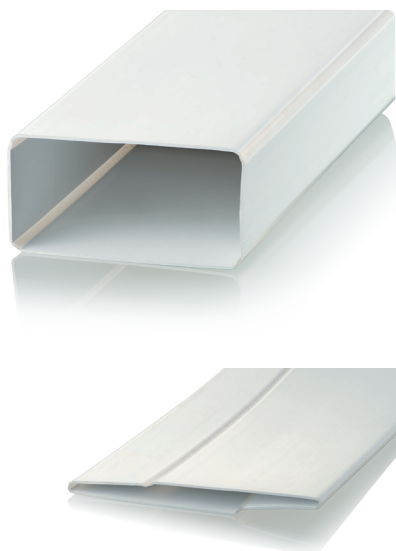

■ Преимущества компактных складывающихся каналов Blauberg:

- ❑ на 40 % увеличивается рентабельность транспортировки (доставка большого количества продукции за один раз)
- ❑ на 60 % экономится пространство при хранении на складе
- ❑ возможность представить широкий ассортимент в местах продаж (даже в небольших магазинах)
- ❑ на 20 % сокращается время на обработку и крепеж каналов
- ❑ легкий и эффективный монтаж (за счет применения эластичного полимера улучшается прилегание частей)
- ❑ совместимость со стандартными соединительно-монтажными элементами систем воздуховодов «BlauPlast»

ЭКОНОМИЯ
при транспортировке
изделий

ЭКОНОМИЯ
пространства при хранении
ассортимента на складе/
торговой точке

ЭКОНОМИЯ
времени на обработку
и монтаж элементов

Круглый канал BlauPlast RRF

■ Применение

- Для приточной или вытяжной вентиляции различных помещений.
- Для формирования системы круглых вентиляционных каналов.

■ Конструкция

- Изготовлен из ПВХ белого цвета.
- Диаметр: 100 мм.
- Длина канала от 350 до 2500 мм.
- Соединяются между собой при помощи соединителей соответствующих диаметров.

Код	Размеры, мм		
	D	D1	L
RRF 100/0.35	100	103	350
RRF 100/0.5	100	103	500
RRF 100/1	100	103	1000
RRF 100/1.5	100	103	1500
RRF 100/2	100	103	2000
RRF 100/2.5	100	103	2500

Плоский канал BlauPlast FKF

■ Применение

- Для приточной или вытяжной вентиляции различных помещений.
- Для формирования системы плоских вентиляционных каналов.

■ Конструкция

- Изготавливается из ПВХ белого цвета.
- Сечение: 55x110 мм.
- Длина канала от 350 до 2500 мм.
- Соединяются при помощи соединителей соответствующих сечений.