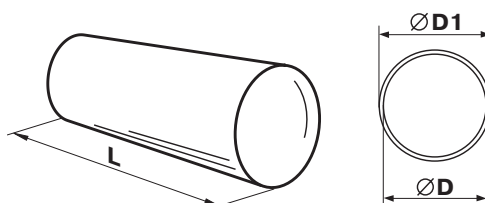

ЭКОНОМИЯ
при транспортировке
изделий

ЭКОНОМИЯ
пространства при хранении
ассортимента на складе/
торговой точке

ЭКОНОМИЯ
времени на обработку
и монтаж элементов

Круглый канал BlauPlast RRF

■ Применение

- Для приточной или вытяжной вентиляции различных помещений.
- Для формирования системы круглых вентиляционных каналов.

■ Конструкция

- Изготовлен из ПВХ белого цвета.
- Диаметр: 100 мм.
- Длина канала от 350 до 2500 мм.
- Соединяются между собой при помощи соединителей соответствующих диаметров.

Код	Размеры, мм		
	D	D1	L
RRF 100/0.35	100	103	350
RRF 100/0.5	100	103	500
RRF 100/1	100	103	1000
RRF 100/1.5	100	103	1500
RRF 100/2	100	103	2000
RRF 100/2.5	100	103	2500

Плоский канал BlauPlast FKF

■ Применение

- Для приточной или вытяжной вентиляции различных помещений.
- Для формирования системы плоских вентиляционных каналов.

■ Конструкция

- Изготавливается из ПВХ белого цвета.
- Сечение: 55x110 мм.
- Длина канала от 350 до 2500 мм.
- Соединяются при помощи соединителей соответствующих сечений.