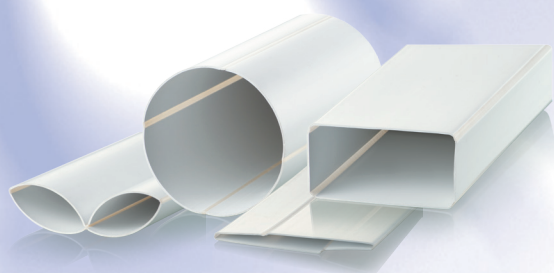

NEW

BlauPlast RRF
BlauPlast FKF

Складывающиеся пластиковые каналы BlauPlast – инновационное и практичное решение для систем вентиляции. Использование складывающихся каналов способствует эффективной организации логистики и значительной экономии места при хранении/выкладке продукции.