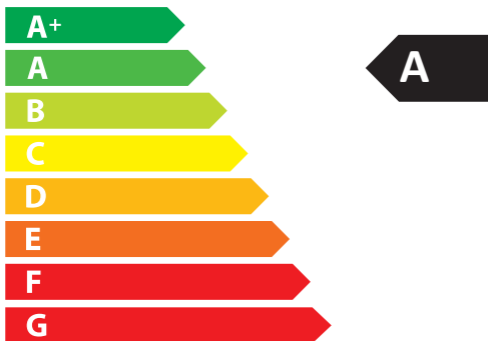

ENERG

енергия · ενεργεια

BLAUBERG

KOMFORT EC DB250
S14

49
dB

237 m³/h

ENERGIA · ЕНЕРГИЯ · ΕΝΕΡΓΕΙΑ · ENERGIJA · ENERGY · ENERGIE · ENERGI

2018