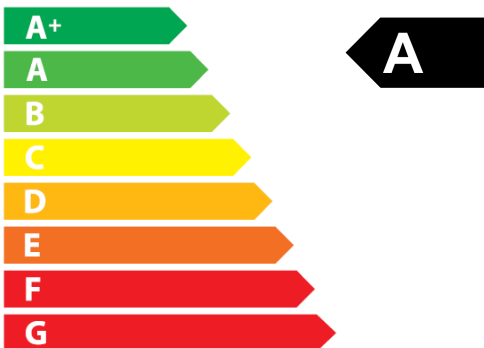

# ENERG

енергия · ενεργεια

## BLAUBERG

KOMFORT EC DBE

900-E R S21

52  
dB

930 m<sup>3</sup>/h