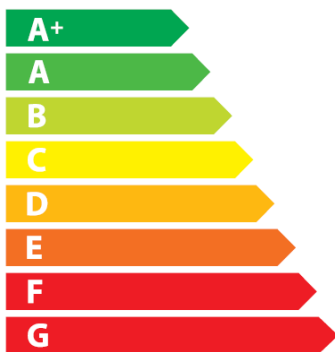

ENERG Y IJA
енергия · ενεργεια IE IA

BLAUBERG

**KOMFORT EC
DE700-2-L**

A

**73
dB**

665 m³/h

ENERGIA · ЕНЕРГИЯ · ΕΝΕΡΓΕΙΑ · ENERGIJA · ENERGY · ENERGIE · ENERGI

2016