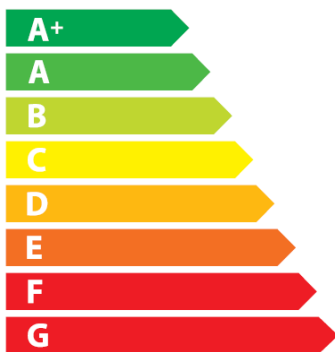

ENERG Y IJA
енергия · ενεργεια IE IA

BLAUBERG

**KOMFORT EC
DE700-2-R**

A

**73
dB**

665 m³/h

ENERGIA · ЕНЕРГИЯ · ΕΝΕΡΓΕΙΑ · ENERGIJA · ENERGY · ENERGIE · ENERGI

2016