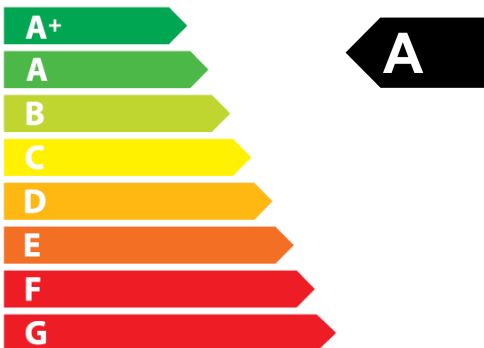

ENERG

енергия · ενεργεια

BLAUBERG

KOMFORT EC LB700-E
S14

45
dB

751 m³/h