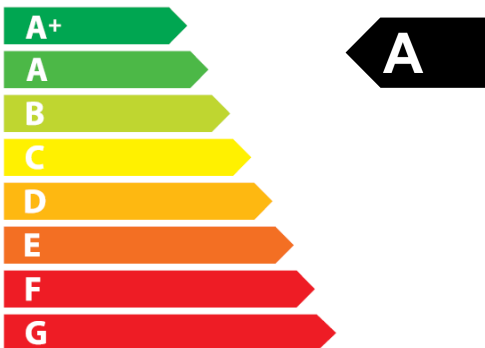

ENERG

енергия · ενεργεια

BLAUBERG

KOMFORT EC LB700-E
S21

45
dB

751 m³/h