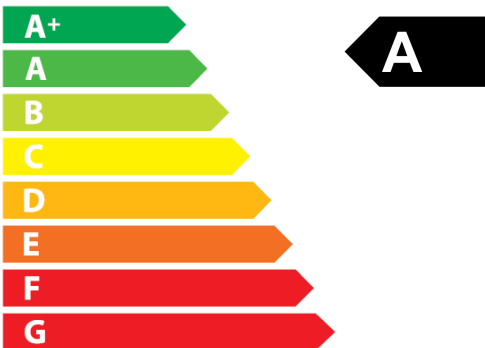

# ENERG

енергия · ενεργεια

## BLAUBERG

KOMFORT EC LBE400-E  
S21

41  
dB

480 m<sup>3</sup>/h