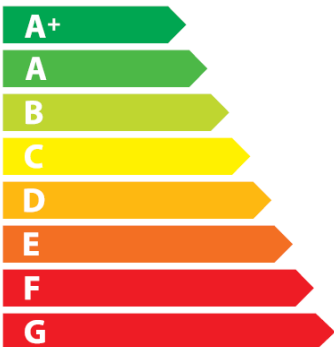

ENERG

енергия · ενεργεια

BLAUBERG

Komfort EC S250 S14

A+

45
dB

247 m³/h

ENERGIA · ЕНЕРГИЯ · ΕΝΕΡΓΕΙΑ · ENERGIJA · ENERGY · ENERGIE · ENERGI