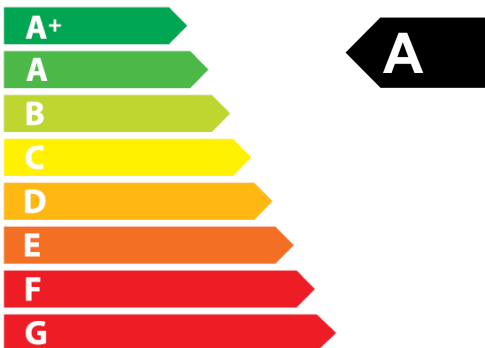

ENERG

енергия · ενεργεια

BLAUBERG

Komfort EC SB160-E S21

45
dB

175 m³/h

ENERGIA · ЕНЕРГИЯ · ΕΝΕΡΓΕΙΑ · ENERGIJA · ENERGY · ENERGIE · ENERGI

2019