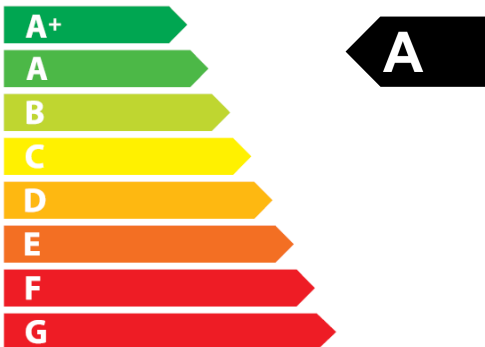

ENERG

енергия · ενεργεια

BLAUBERG

Komfort EC SB350-E S21

49
dB

390 m³/h