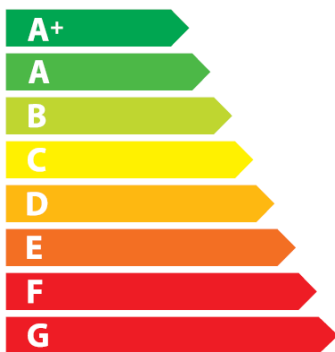

**ENERG**  
енергия · ενεργεια

**BLAUBERG**

**KOMFORT EC SB350  
S11**

**A+**

**71  
dB**

**375 m<sup>3</sup>/h**

ENERGIA · ЕНЕРГИЯ · ΕΝΕΡΓΕΙΑ · ENERGIJA · ENERGY · ENERGIE · ENERGI

2016