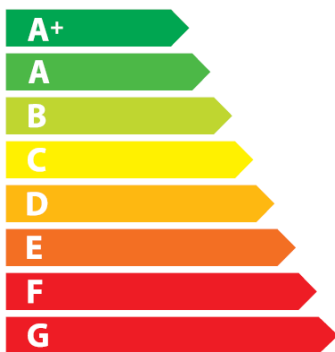

ENERG
енергия · ενεργεια

BLAUBERG

**KOMFORT EC SB350
S15**

A+

**71
dB**

375 m³/h

ENERGIA · ЕНЕРГИЯ · ΕΝΕΡΓΕΙΑ · ENERGIJA · ENERGY · ENERGIE · ENERGI

2016