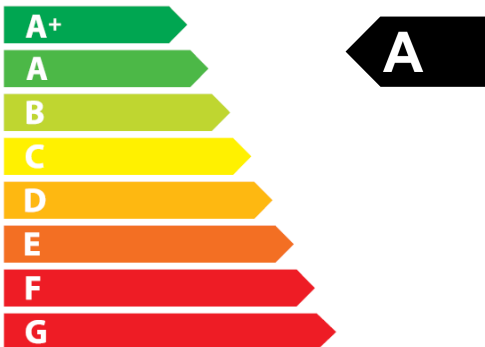

ENERG

енергия · ενεργεια

BLAUBERG

Komfort EC SB550-E S21

47
dB

650 m³/h