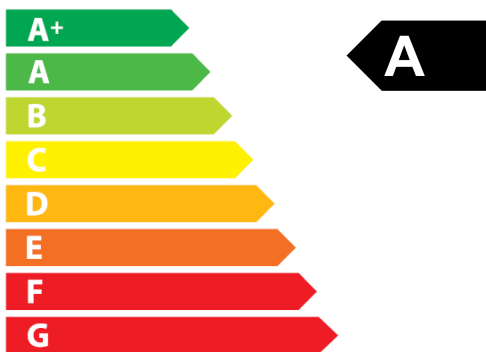

ENERG Y IJA
енергия · ενεργεια IE IA

BLAUBERG

KOMFORT EC U330

54
dB

285 m³/h

ENERGIA · ЕНЕРГИЯ · ΕΝΕΡΓΕΙΑ · ENERGIJA · ENERGY · ENERGIE · ENERGI

2016

1254/2014