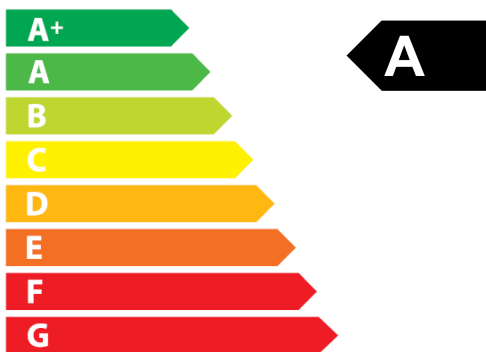

ENERG Y IJA
енергия · ενεργεια IE IA

BLAUBERG

KOMFORT EC
UE330-2

54
dB

285 m³/h

ENERGIA · ЕНЕРГИЯ · ΕΝΕΡΓΕΙΑ · ENERGIJA · ENERGY · ENERGIE · ENERGI

2016

1254/2014