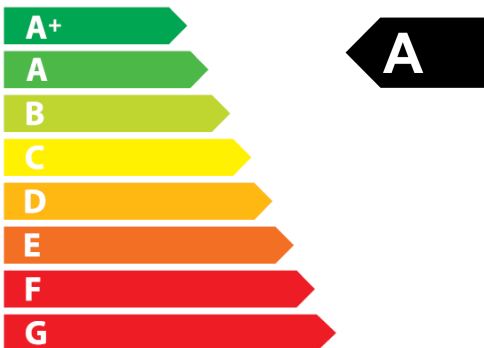

ENERG

енергия · ενεργεια

BLAUBERG

KOMFORT ERV EC DB

150 S14

32
dB

130 m³/h