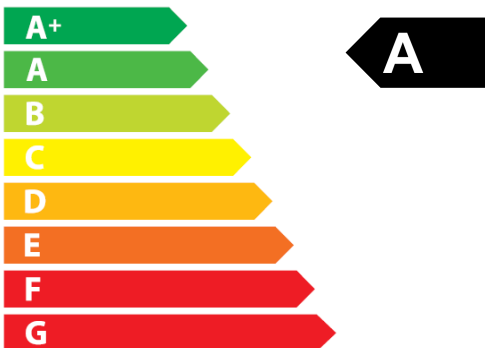

ENERG

енергия · ενεργεια

BLAUBERG

KOMFORT ERV EC DB

250 S14

36
dB

200 m³/h