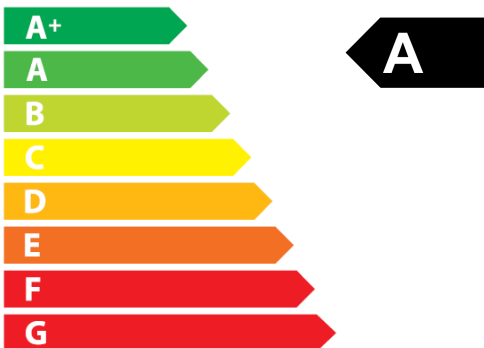

ENERG

енергия · ενεργεια

BLAUBERG

KOMFORT ERV EC DB

350 S14

46
dB

390 m³/h