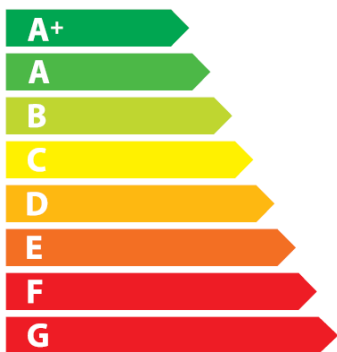

ENERG
енергия · ενεργεια

BLAUBERG

**KOMFORT EC LB600
S11**

A+

**60
dB**

850 m³/h

ENERGIA · ЕНЕРГИЯ · ΕΝΕΡΓΕΙΑ · ENERGIJA · ENERGY · ENERGIE · ENERGI

2016