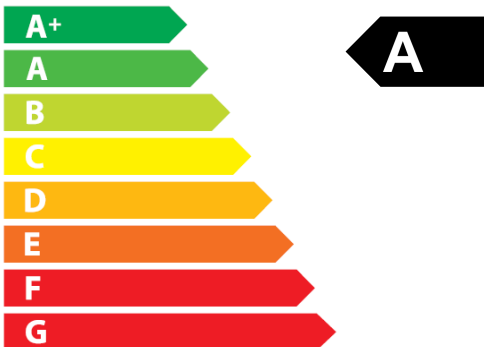

# ENERG

енергия · ενεργεια

## BLAUBERG

Komfort Roto  
EC D2 250 S18

45  
dB

230 m<sup>3</sup>/h