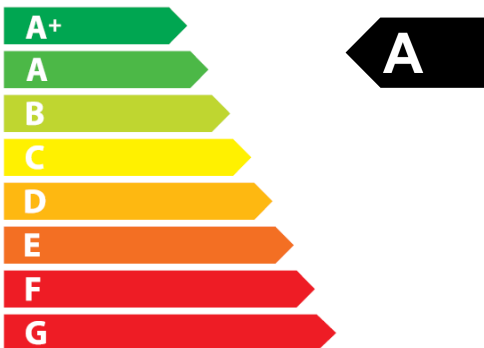

ENERG

енергия · ενεργεια

BLAUBERG

Komfort Roto
EC D2E250 S17

45
dB

230 m³/h