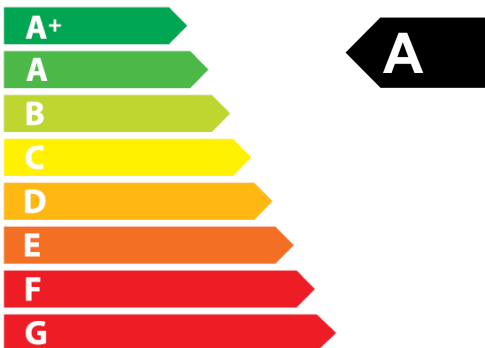

ENERG

енергия · ενεργεια

BLAUBERG

Komfort Roto EC D650 S21

55
dB

650 m³/h