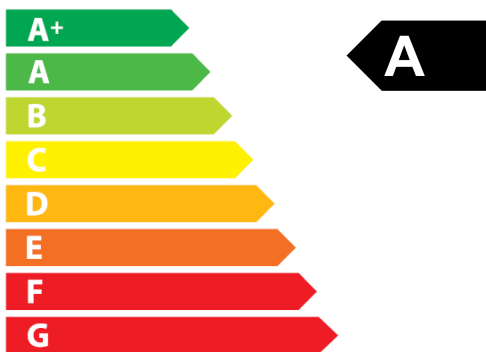

ENERG Y IJA
енергия · ενεργεια IE IA

BLAUBERG

KOMFORT Ultra
D105-S4

41
dB

100 m³/h

ENERGIA · ЕНЕРГИЯ · ΕΝΕΡΓΕΙΑ · ENERGIJA · ENERGY · ENERGIE · ENERGI

2016

1254/2014