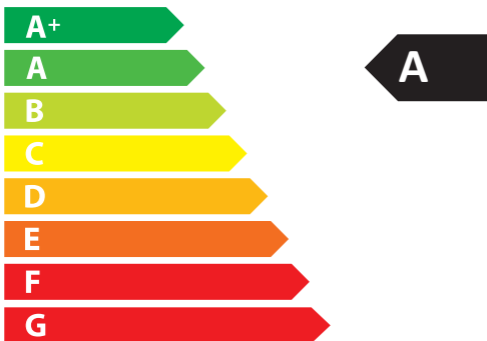

ENERG

енергия · ενεργεια

BLAUBERG

**KOMFORT Ultra EC L2
300-H S14 white**

53
dB

250 m³/h

ENERGIA · ЕНЕРГИЯ · ΕΝΕΡΓΕΙΑ · ENERGIJA · ENERGY · ENERGIE · ENERGI

2018