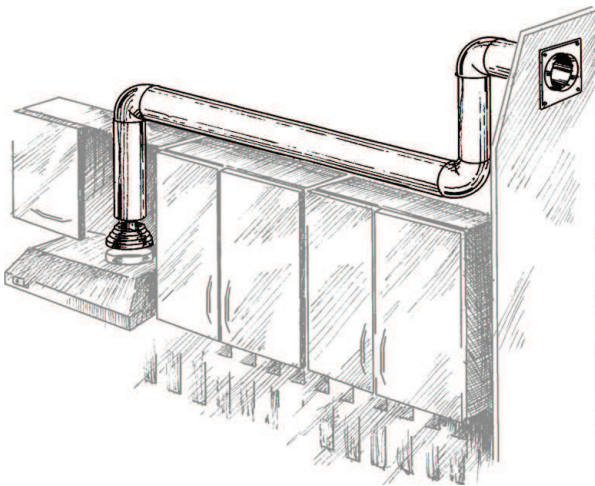

BLAUPLAST

Runde Kunststoffrohre

BlauPlast runder Rohrverlauf ist die beste Lüftungslösung für die Be- und Entlüftung von Wohngebäuden und Büros. Das System BlauPlast eignet sich für die Verbindung von Küchenhauben, Lüftungshauben und weiteren Elementen an das Lüftungssystem.

Eigenschaften

- Die glatte Innenoberfläche ermöglicht niedrigen dynamischen Widerstand und niedrigen Geräuschpegel im System.
- Eine breite Palette von Elementen erlaubt die Zusammenstellung von Be- und Entlüftungssystemen jeglicher Art und Konfiguration.
- Eine hervorragende Kompatibilität ermöglicht perfekten Anschluss und Integration in ein Be- und Entlüftungssystem. Der ergonomische Einbau und das Baukastensystem verkürzen den Zeitaufwand für Einbau und Nachbesserung.

o Lüftungsrohre RR

- Material: PVC, weiß

Modell	Ø D1, mm (Innen)	Ø D2, mm (Außen)	L, m (Länge)	Artikelnummer
BlauPlast RR 100/0.35	100	103	0,35	auf Anfrage
BlauPlast RR 100/0.5	100	103	0,5	8024825
BlauPlast RR 100/1	100	103	1,0	8024832
BlauPlast RR 100/1.5	100	103	1,5	8024849
BlauPlast RR 100/2	100	103	2,0	auf Anfrage
BlauPlast RR 100/2.5	100	103	2,5	auf Anfrage
BlauPlast RR 125/0.35	125	128	0,35	auf Anfrage
BlauPlast RR 125/0.5	125	128	0,5	8024887
BlauPlast RR 125/1	125	128	1,0	8024894
BlauPlast RR 125/1.5	125	128	1,5	8024900
BlauPlast RR 125/2	125	128	2,0	auf Anfrage
BlauPlast RR 125/2.5	125	128	2,5	auf Anfrage
BlauPlast RR 150/0.35	150	153	0,35	auf Anfrage
BlauPlast RR 150/0.5	150	153	0,5	8024948
BlauPlast RR 150/1	150	153	1,0	8024955
BlauPlast RR 150/1.5	150	153	1,5	8024962
BlauPlast RR 150/2	150	153	2,0	auf Anfrage
BlauPlast RR 150/2.5	150	153	2,5	auf Anfrage
BlauPlast RR 200/0.35	200	203	0,35	auf Anfrage
BlauPlast RR 200/0.5	200	203	0,5	auf Anfrage
BlauPlast RR 200/1	200	203	1,0	8025020
BlauPlast RR 200/1.5	200	203	1,5	auf Anfrage
BlauPlast RR 200/2	200	203	2,0	auf Anfrage
BlauPlast RR 200/2.5	200	203	2,5	auf Anfrage