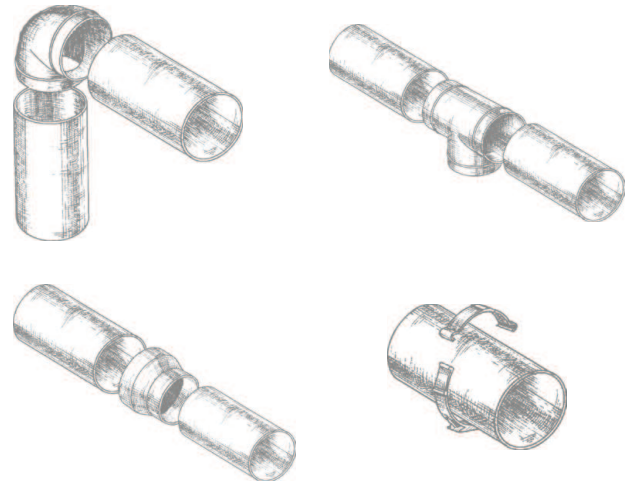

BLAUPLAST

Runde Kunststoffrohre

BlauPlast runder Rohrverlauf ist die beste Lüftungslösung für die Be- und Entlüftung von Wohngebäuden und Büros. Das System BlauPlast eignet sich für die Verbindung von Küchenhauben, Lüftungshauben und weiteren Elementen an das Lüftungssystem.

Eigenschaften

- Die glatte Innenoberfläche ermöglicht niedrigen dynamischen Widerstand und niedrigen Geräuschpegel im System.
- Eine breite Palette von Elementen erlaubt die Zusammenstellung von Be- und Entlüftungssystemen jeglicher Art und Konfiguration.
- Eine hervorragende Kompatibilität ermöglicht perfekten Anschluss und Integration in ein Be- und Entlüftungssystem. Der ergonomische Einbau und das Baukastensystem verkürzen den Zeitaufwand für Einbau und Nachbesserung.

o Lüftungsrohre RR

- Material: PVC, weiß

Modell	Ø D1, mm (Innen)	Ø D2, mm (Außen)	L, m (Länge)	Artikelnummer
BlauPlast RR 100/0.35	100	103	0,35	auf Anfrage
BlauPlast RR 100/0.5	100	103	0,5	8024825
BlauPlast RR 100/1	100	103	1,0	8024832
BlauPlast RR 100/1.5	100	103	1,5	8024849
BlauPlast RR 100/2	100	103	2,0	auf Anfrage
BlauPlast RR 100/2.5	100	103	2,5	auf Anfrage
BlauPlast RR 125/0.35	125	128	0,35	auf Anfrage
BlauPlast RR 125/0.5	125	128	0,5	8024887
BlauPlast RR 125/1	125	128	1,0	8024894
BlauPlast RR 125/1.5	125	128	1,5	8024900
BlauPlast RR 125/2	125	128	2,0	auf Anfrage
BlauPlast RR 125/2.5	125	128	2,5	auf Anfrage
BlauPlast RR 150/0.35	150	153	0,35	auf Anfrage
BlauPlast RR 150/0.5	150	153	0,5	8024948
BlauPlast RR 150/1	150	153	1,0	8024955
BlauPlast RR 150/1.5	150	153	1,5	8024962
BlauPlast RR 150/2	150	153	2,0	auf Anfrage
BlauPlast RR 150/2.5	150	153	2,5	auf Anfrage
BlauPlast RR 200/0.35	200	203	0,35	auf Anfrage
BlauPlast RR 200/0.5	200	203	0,5	auf Anfrage
BlauPlast RR 200/1	200	203	1,0	8025020
BlauPlast RR 200/1.5	200	203	1,5	auf Anfrage
BlauPlast RR 200/2	200	203	2,0	auf Anfrage
BlauPlast RR 200/2.5	200	203	2,5	auf Anfrage