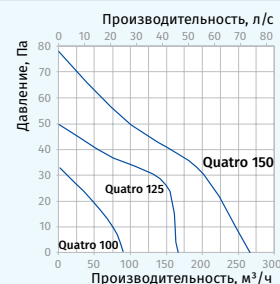

- Диапазон времени задержки выключения от 2 до 30 мин.
- Диапазон уровня влажности от 60 до 90 %.

Габаритные размеры и монтаж

Размеры, мм	a	a1	b	c	Ø d	e
Quatro 100	171	151	108	128	100	32
Quatro 125	201	178	113	136	125	35
Quatro 150	236	207	165	157	150	38

Условное обозначение

Quatro	Platinum	100	S	(127-220V/60Hz)
Модель	Цвет	Ø патрубка	Опция	Напряжение

Основные технические параметры

Модель	Quatro 100	Quatro 125	Quatro 150
Напряжение питания, В/Гц	220-240/50	220-240/50	220-240/50
Номинальная мощность, Вт	14	16	24
Ток, А	0,085	0,1	0,13
Частота вращения, мин ⁻¹	2300	2400	2400
Производительность, м³/ч (л/с)	88 (24)	167 (46)	265 (74)
SFP, Вт/л/с	0,57	0,34	0,33
Уровень шума, дБА	33	34	37