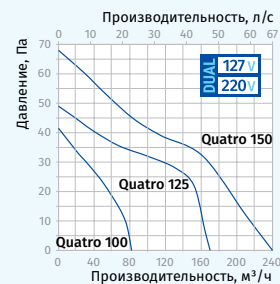

- Диапазон времени задержки выключения от 2 до 30 мин.
- Диапазон уровня влажности от 60 до 90 %.

Габаритные размеры и монтаж

Размеры, мм	a	a1	b	c	Ø d	e
Quatro 100	171	151	108	128	100	32
Quatro 125	201	178	113	136	125	35
Quatro 150	236	207	165	157	150	38

Условное обозначение

Quatro	Platinum	100	S	(127-220V/60Hz)
Модель	Цвет	Ø патрубка	Опция	Напряжение

Основные технические параметры

Модель	Quatro 100	Quatro 125	Quatro 150
Напряжение питания, В/Гц	220-240/50	220-240/50	220-240/50
Номинальная мощность, Вт	14	16	24
Ток, А	0,085	0,1	0,13
Частота вращения, мин ⁻¹	2300	2400	2400
Производительность, м³/ч (л/с)	88 (24)	167 (46)	265 (74)
SFP, Вт/л/с	0,57	0,34	0,33
Уровень шума, дБА	33	34	37

Модель	Quatro 100 (127-220V/60Hz)		Quatro 125 (127-220V/60Hz)		Quatro 150 (127-220V/60Hz)	
Напряжение питания, В/Гц	127/60	220/60	127/60	220/60	127/60	220/60
Номинальная мощность, Вт	10	9	16	15	25	25
Ток, А	0,115	0,054	0,119	0,102	0,175	0,338
Частота вращения, мин ⁻¹	2500	2500	2400	2400	2350	2350
Производительность, м³/ч (л/с)	82 (23)	82 (23)	170 (47)	170 (47)	240 (67)	240 (67)
SFP, Вт/л/с	0,44	0,40	0,34	0,32	0,37	0,37
Уровень шума, дБА	33	33	35	35	37	37