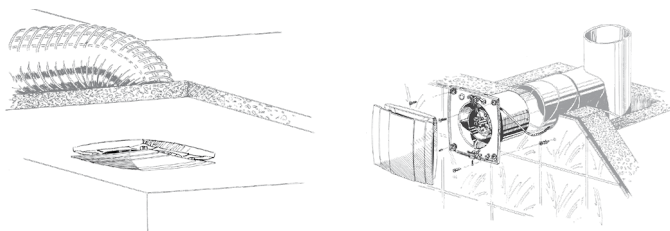

Производительность:
до 265 м³/ч
74 л/с

Мощность:
от 14 Вт
SFP:
от 0,32 Вт/л/с

Уровень шума:
от 33 дБА

Опции

Модель	Quatro 100/125/150				
Опция	S	T	ST	H	SH
Шнурковый выключатель	•		•		•
Таймер		•	•	•	•
Датчик влажности				•	•

- Диапазон времени задержки выключения от 2 до 30 мин.
- Диапазон уровня влажности от 60 до 90 %.

Габаритные размеры и монтаж

Размеры, мм	a	a1	b	c	Ø d	e
Quatro 100	171	151	108	128	100	32
Quatro 125	201	178	113	136	125	35
Quatro 150	236	207	165	157	150	38

Условное обозначение

Quatro	Platinum	100	S	(127-220V/60Hz)
Модель	Цвет	Ø патрубка	Опция	Напряжение

Основные технические параметры

Модель	Quatro 100	Quatro 125	Quatro 150
Напряжение питания, В/Гц	220-240/50	220-240/50	220-240/50
Номинальная мощность, Вт	14	16	24
Ток, А	0,085	0,1	0,13
Частота вращения, мин ⁻¹	2300	2400	2400
Производительность, м³/ч (л/с)	88 (24)	167 (46)	265 (74)
SFP, Вт/л/с	0,57	0,34	0,33
Уровень шума, дБА	33	34	37