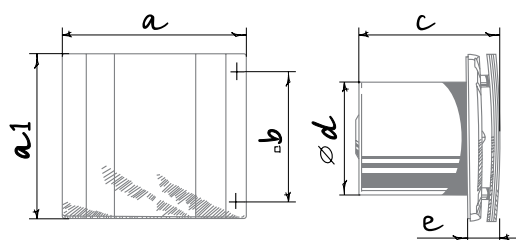

Производительность:
до 265 м³/ч
74 л/с

Мощность:
от 14 Вт
SFP:
от 0,32 Вт/л/с

Уровень шума:
от 33 дБА

Опции

Модель	Quatro 100/125/150				
Опция	S	T	ST	H	SH
Шнурковый выключатель	•		•		•
Таймер		•	•	•	•
Датчик влажности				•	•

- Диапазон времени задержки выключения от 2 до 30 мин.
- Диапазон уровня влажности от 60 до 90 %.

Габаритные размеры и монтаж

Размеры, мм	a	a1	b	c	Ø d	e
Quatro 100	171	151	108	128	100	32
Quatro 125	201	178	113	136	125	35
Quatro 150	236	207	165	157	150	38