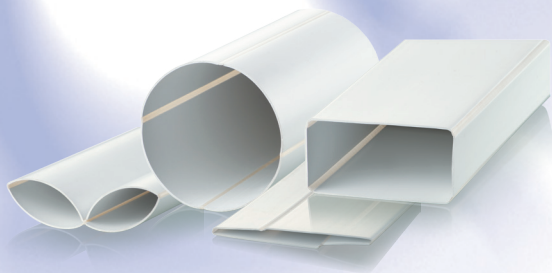

NEU

BlauPlast RRF
BlauPlast FKF

Vorstellung der neuen faltbaren Luftkanäle: eine innovative und universelle Lösung für Blauberg Lüftungssysteme. Der Aufbau der faltbaren Lüftungssysteme begünstigt die Logistik und spart Platz bei der Produktlagerung und Handhabung.

■ **Die kompakten faltbaren Blauberg Luftkanäle verfügen über zahlreiche Vorteile:**

- ❑ 40 % mehr Transporteffizienz: mehr Produkte können auf einmal geliefert werden
- ❑ 60 % weniger Platzbedarf bei der Lagerung
- ❑ Reichere Vielfalt für Ausstellungsräume, auch in kleinen Geschäften
- ❑ 20 % geringerer Zeitaufwand für die Verarbeitung und Befestigung der Rohre
- ❑ Einfache und effizienter Einbau dank erleichterten Anpassens der Teile aus elastischem Polymer
- ❑ Kompatibel mit Standard-Verbindungsstücken und Teilen der BlauPlast-Linie.

Aufbau

- PVC-Kunststoff, weiß
- Durchmesser 100 mm
- Kanallänge von 350 bis 2500 mm
- Verbindung über Verbindungsstücke mit passendem Durchmesser

Bezeichnung	Maße, mm		
	D	D1	L
RRF 100/0.35	100	103	350
RRF 100/0.5	100	103	500
RRF 100/1	100	103	1000
RRF 100/1.5	100	103	1500
RRF 100/2	100	103	2000
RRF 100/2.5	100	103	2500

Flachkanal BlauPlast FKF

Verwendungszweck

- Be- und Entlüftungssysteme für verschiedene Räume
- Flachkanalsysteme für Gebäude

Aufbau

- PVC-Kunststoff, weiß
- Querschnitt 55x110 mm
- Kanallänge von 350 bis 2500 mm
- Verbindung über Verbindungsstücke mit passendem Querschnitt