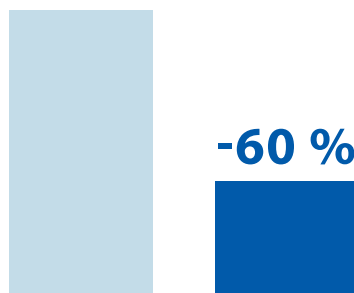

**EINSPARUNGEN
bei der Lagerung
in Lagerhäusern und
Verkaufsstellen**