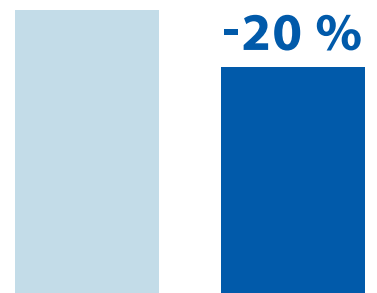

**EINSPARUNGEN
bei der Behandlungs-
und Montagezeit**