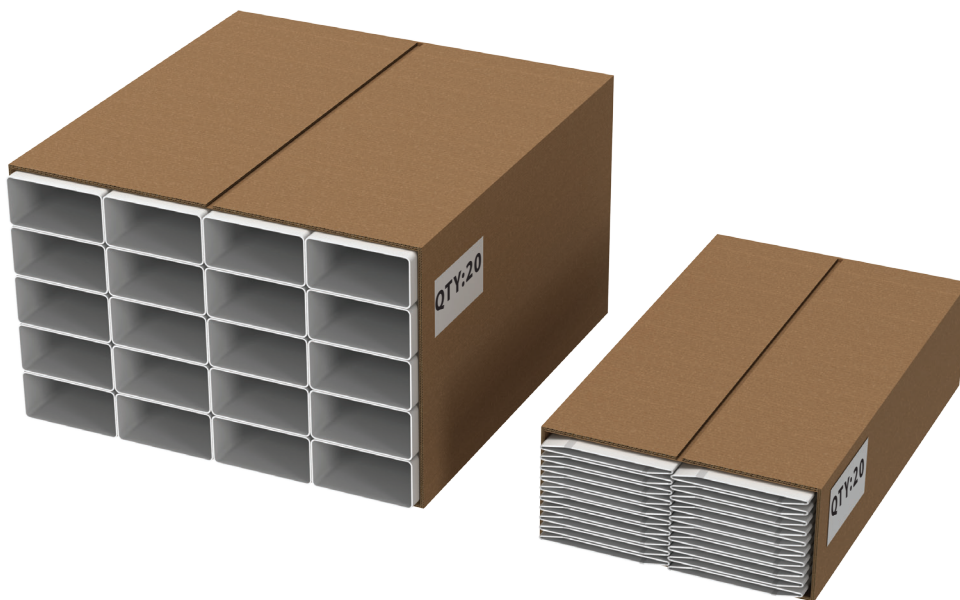

NEU

BlauPlast RRF
BlauPlast FKF

Vorstellung der neuen faltbaren Luftkanäle: eine innovative und universelle Lösung für Blauberg Lüftungssysteme. Der Aufbau der faltbaren Lüftungssysteme begünstigt die Logistik und spart Platz bei der Produktlagerung und Handhabung.

■ **Die kompakten faltbaren Blauberg Luftkanäle verfügen über zahlreiche Vorteile:**

- ❑ 40 % mehr Transporteffizienz: mehr Produkte können auf einmal geliefert werden
- ❑ 60 % weniger Platzbedarf bei der Lagerung
- ❑ Reichere Vielfalt für Ausstellungsräume, auch in kleinen Geschäften
- ❑ 20 % geringerer Zeitaufwand für die Verarbeitung und Befestigung der Rohre
- ❑ Einfache und effizienter Einbau dank erleichterten Anpassens der Teile aus elastischem Polymer
- ❑ Kompatibel mit Standard-Verbindungsstücken und Teilen der BlauPlast-Linie.

Aufbau

- PVC-Kunststoff, weiß
- Durchmesser 100 mm
- Kanallänge von 350 bis 2500 mm
- Verbindung über Verbindungsstücke mit passendem Durchmesser

Bezeichnung	Maße, mm		
	D	D1	L
RRF 100/0.35	100	103	350
RRF 100/0.5	100	103	500
RRF 100/1	100	103	1000
RRF 100/1.5	100	103	1500
RRF 100/2	100	103	2000
RRF 100/2.5	100	103	2500

Flachkanal BlauPlast FKF

Verwendungszweck

- Be- und Entlüftungssysteme für verschiedene Räume
- Flachkanalsysteme für Gebäude

Aufbau

- PVC-Kunststoff, weiß
- Querschnitt 55x110 mm
- Kanallänge von 350 bis 2500 mm
- Verbindung über Verbindungsstücke mit passendem Querschnitt