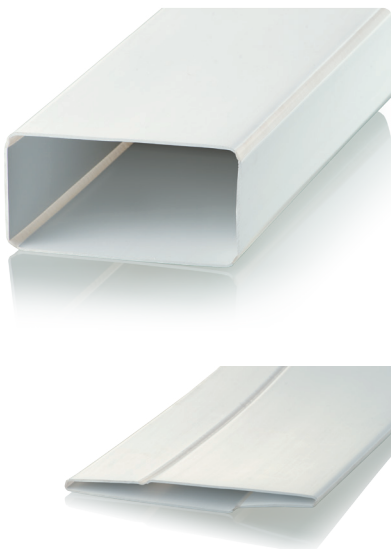

Flachkanal BlauPlast FKF