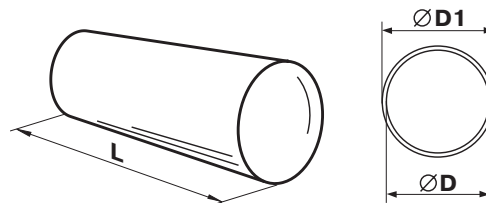

Aufbau

- PVC-Kunststoff, weiß
- Durchmesser 100 mm
- Kanallänge von 350 bis 2500 mm
- Verbindung über Verbindungsstücke mit passendem Durchmesser

Bezeichnung	Maße, mm		
	D	D1	L
RRF 100/0.35	100	103	350
RRF 100/0.5	100	103	500
RRF 100/1	100	103	1000
RRF 100/1.5	100	103	1500
RRF 100/2	100	103	2000
RRF 100/2.5	100	103	2500

Flachkanal BlauPlast FKF

Verwendungszweck

- Be- und Entlüftungssysteme für verschiedene Räume
- Flachkanalsysteme für Gebäude

Aufbau

- PVC-Kunststoff, weiß
- Querschnitt 55x110 mm
- Kanallänge von 350 bis 2500 mm
- Verbindung über Verbindungsstücke mit passendem Querschnitt