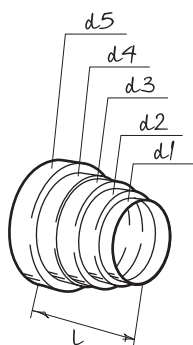

Модель	∅ внутр. (●d1)	∅ нар. (○d2)	Габаритные размеры (□a)	Монтажные размеры (□b)
BlauPlast RVPK 100	100 мм	103 мм	150 мм × 150 мм	134 мм × 134 мм
BlauPlast RVPK 125	125 мм	128 мм	170 мм × 170 мм	154 мм × 154 мм
BlauPlast RVPK 150	150 мм	153 мм	204 мм × 204 мм	188 мм × 188 мм

■ Редуктор круглых каналов RS

- Изготовлен из белого полистирола
- Для соединения круглых каналов RS разных диаметров

Модель	∅ внутр. (●d2)	∅ нар. (○d1)	∅ внутр. (●d3)	∅ нар. (○d4)	Ширина (L)
BlauPlast RS 80/100	100 мм	103 мм	76 мм	80 мм	58 мм
BlauPlast RS 100/125	125 мм	129 мм	96 мм	100 мм	60 мм
BlauPlast RS 125/150	150 мм	154 мм	121 мм	125 мм	60 мм

■ Редуктор круглых каналов RS

- Изготовлен из белого полистирола
- Для соединения круглых каналов RR разных диаметров

Модель	∅d1	∅d2	∅d3	∅d4	∅d5	Ширина (L)
	внутр. (●) нар. (○)	внутр. (●) нар. (○)	внутр. (●) нар. (○)	внутр. (●) нар. (○)	внутр. (●) нар. (○)	
BlauPlast RS 80-150	$\frac{75}{80 \text{ мм}}$	$\frac{95}{100 \text{ мм}}$	$\frac{115}{120 \text{ мм}}$	$\frac{120}{125 \text{ мм}}$	$\frac{145}{150 \text{ мм}}$	125 мм