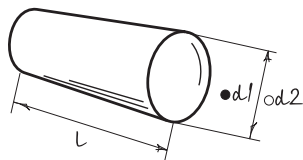

■ Круглый канал RR

- Изготовлен из белого ПВХ

Модель	∅ внутр. (●d1)	∅ нар. (○d2)	Длина (l)
BlauPlast RR 100/0.5	100 мм	103 мм	0,5 м
BlauPlast RR 100/1	100 мм	103 мм	1,0 м
BlauPlast RR 100/1.5	100 мм	103 мм	1,5 м
BlauPlast RR 125/0.5	125 мм	128 мм	0,5 м
BlauPlast RR 125/1	125 мм	128 мм	1,0 м
BlauPlast RR 125/1.5	125 мм	128 мм	1,5 м
BlauPlast RR 150/0.5	150 мм	153 мм	0,5 м
BlauPlast RR 150/1	150 мм	153 мм	1,0 м
BlauPlast RR 150/1.5	150 мм	153 мм	1,5 м

■ Круглый телескопический канал RTR

- Изготовлен из белого ПВХ
- Раздвижной канал

Модель	Внутр. труба		Нар. труба		Длина (l)
	∅ внутр. (●d3)	∅ нар. (○d4)	∅ внутр. (●d1)	∅ нар. (○d2)	
BlauPlast RTR 100/0.35-0.5	104 мм	107 мм	100 мм	103 мм	0,35-0,5 м
BlauPlast RTR 100/0.5-1	104 мм	107 мм	100 мм	103 мм	0,5-1 м
BlauPlast RTR 125/0.35-0.5	129 мм	132 мм	125 мм	128 мм	0,35-0,5 м
BlauPlast RTR 125/0.5-1	129 мм	132 мм	125 мм	128 мм	0,5-1 м
BlauPlast RTR 150/0.35-0.5	154 мм	157 мм	150 мм	153 мм	0,35-0,5 м
BlauPlast RTR 150/0.5-1	154 мм	157 мм	150 мм	153 мм	0,5-1 м

■ Соединитель круглых каналов RV

- Изготовлен из белого полистирола
- Прямое соединение с круглыми каналами RR

Модель	∅ внутр (●d1)	∅ нар (○d2)	Длина (l)
BlauPlast RV 100	98 мм	100 мм	62 мм
BlauPlast RV 125	123 мм	125 мм	62 мм
BlauPlast RV 150	148 мм	150 мм	62 мм

Модель	∅ внутр. (●d1)	∅ нар. (○d2)	Габаритные размеры (□a)	Монтажные размеры (□b)
BlauPlast RVPK 100	100 мм	103 мм	150 мм × 150 мм	134 мм × 134 мм
BlauPlast RVPK 125	125 мм	128 мм	170 мм × 170 мм	154 мм × 154 мм
BlauPlast RVPK 150	150 мм	153 мм	204 мм × 204 мм	188 мм × 188 мм