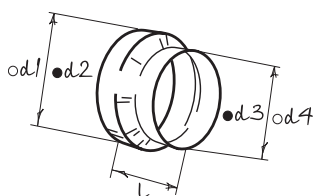

■ Соединитель круглых каналов с пластиной RVP

- Изготовлен из белого полистирола
- Для монтажа воздуховодов
- Крепление на стену или потолок с помощью шурупов

Модель	∅ внутр. (●d1)	∅ нар. (○d2)	Габаритные размеры (□a)	Монтажные размеры (□b)
BlauPlast RVP 100	100 мм	103 мм	150 мм × 150 мм	134 мм × 134 мм
BlauPlast RVP 125	125 мм	128 мм	170 мм × 170 мм	154 мм × 154 мм
BlauPlast RVP 150	150 мм	153 мм	204 мм × 204 мм	188 мм × 188 мм

Модель	∅ внутр. (●d1)	∅ нар. (○d2)	Габаритные размеры (□a)	Монтажные размеры (□b)
BlauPlast RVPK 100	100 мм	103 мм	150 мм × 150 мм	134 мм × 134 мм
BlauPlast RVPK 125	125 мм	128 мм	170 мм × 170 мм	154 мм × 154 мм
BlauPlast RVPK 150	150 мм	153 мм	204 мм × 204 мм	188 мм × 188 мм

■ Редуктор круглых каналов RS

- Изготовлен из белого полистирола
- Для соединения круглых каналов RS разных диаметров

Модель	∅ внутр. (●d2)	∅ нар. (○d1)	∅ внутр. (●d3)	∅ нар. (○d4)	Ширина (L)
BlauPlast RS 80/100	100 мм	103 мм	76 мм	80 мм	58 мм
BlauPlast RS 100/125	125 мм	129 мм	96 мм	100 мм	60 мм
BlauPlast RS 125/150	150 мм	154 мм	121 мм	125 мм	60 мм