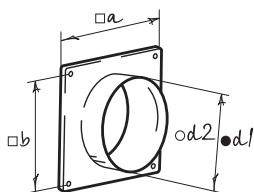

■ Соединительное колено 90° RB

- Изготовлен из белого полистирола
- Прямое соединение с круглыми каналами **RR**

Модель	∅ внутр. (●d1)	∅ нар. (○d2)	Высота (h)
BlauPlast RB 100/90°	97 мм	100 мм	137 мм
BlauPlast RB 125/90°	122 мм	125 мм	164 мм
BlauPlast RB 150/90°	147 мм	150 мм	189 мм

■ Держатель круглых каналов RH

- Изготовлен из белого полистирола
- Для монтажа воздуховодов к плоской поверхности
- Крепление к поверхности с помощью шурупов

Модель	∅ внутр. (●d1)	Высота (h)
BlauPlast RH 100	103 мм	113 мм
BlauPlast RH 125	128 мм	113 мм
BlauPlast RH 150	153 мм	113 мм

■ Соединитель круглых каналов с пластиной RVP

- Изготовлен из белого полистирола
- Для монтажа воздуховодов
- Крепление на стену или потолок с помощью шурупов

Модель	∅ внутр. (●d1)	∅ нар. (○d2)	Габаритные размеры (□a)	Монтажные размеры (□b)
BlauPlast RVP 100	100 мм	103 мм	150 мм × 150 мм	134 мм × 134 мм
BlauPlast RVP 125	125 мм	128 мм	170 мм × 170 мм	154 мм × 154 мм
BlauPlast RVP 150	150 мм	153 мм	204 мм × 204 мм	188 мм × 188 мм