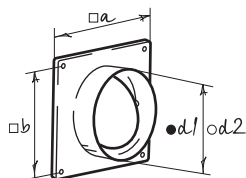

■ Соединитель круглых каналов с пластиной и клапаном RVPK

- ☐ Изготовлен из белого полистирола
- ☐ Для монтажа воздуховодов
- ☐ Крепление на стену или потолок с помощью шурупов
- ☐ Клапан предотвращает обратный поток воздуха

Модель	∅ внутр. (●d1)	∅ нар. (○d2)	Габаритные размеры (□a)	Монтажные размеры (□b)
BlauPlast RVPK 100	100 мм	103 мм	150 мм × 150 мм	134 мм × 134 мм
BlauPlast RVPK 125	125 мм	128 мм	170 мм × 170 мм	154 мм × 154 мм
BlauPlast RVPK 150	150 мм	153 мм	204 мм × 204 мм	188 мм × 188 мм