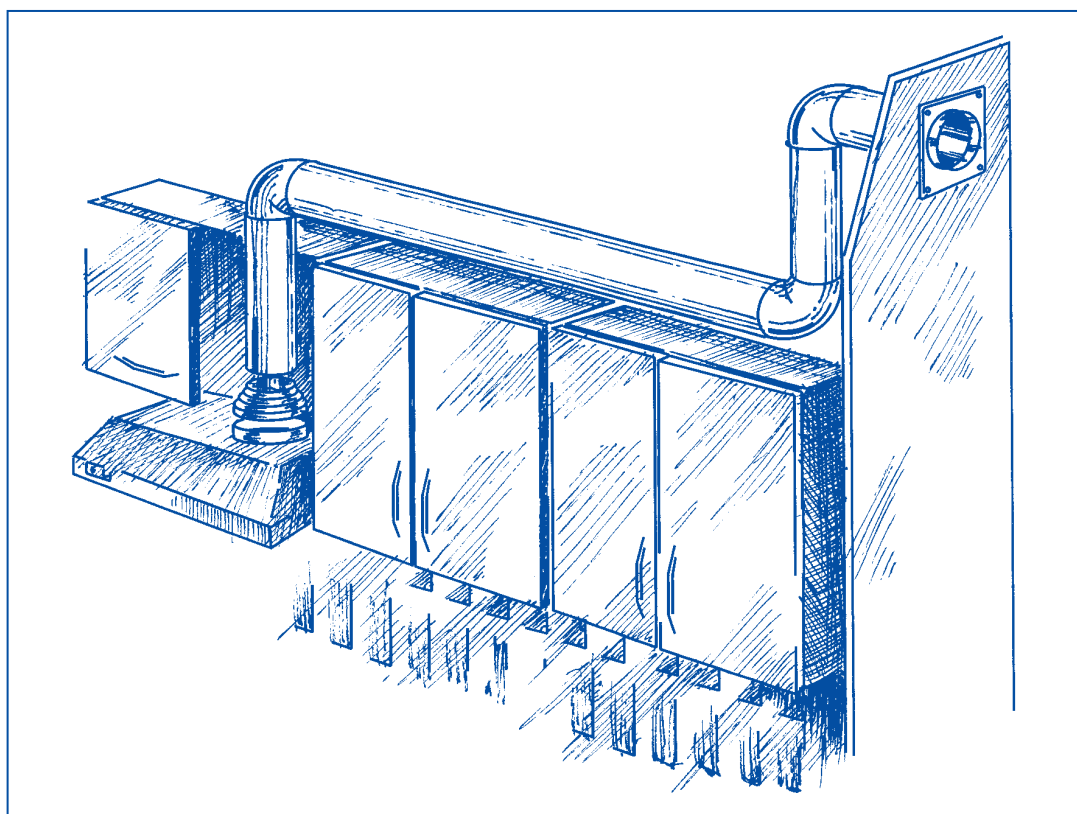

Система пластиковых круглых каналов *BlauPlast*

Система круглых пластиковых каналов BLAUBERG BlauPlast – оптимальное решение для создания приточных или вытяжных систем вентиляции жилых и офисных помещений. Может применяться для подключения вытяжного оборудования (кухонных вытяжек, шкафов, зонтов и пр.) к общей системе вентиляции.

Преимущества:

- Гладкая внутренняя поверхность обеспечивает низкое динамическое сопротивление и низкий уровень шума в системе.
- Наличие всех необходимых элементов позволяет собрать систему вентиляции любой сложности и конфигурации.
- Идеальная совместимость гарантирует плотное соединение компонентов системы, а крепления и модульность снижает время на ее установку и перепланировку.

■ Круглый телескопический канал RTR

- Изготовлен из белого ПВХ
- Раздвижной канал

Модель	Внутр. труба		Нар. труба		Длина (l)
	∅ внутр. (●d3)	∅ нар. (○d4)	∅ внутр. (●d1)	∅ нар. (○d2)	
BlauPlast RTR 100/0.35-0.5	104 мм	107 мм	100 мм	103 мм	0,35-0,5 м
BlauPlast RTR 100/0.5-1	104 мм	107 мм	100 мм	103 мм	0,5-1 м
BlauPlast RTR 125/0.35-0.5	129 мм	132 мм	125 мм	128 мм	0,35-0,5 м
BlauPlast RTR 125/0.5-1	129 мм	132 мм	125 мм	128 мм	0,5-1 м
BlauPlast RTR 150/0.35-0.5	154 мм	157 мм	150 мм	153 мм	0,35-0,5 м
BlauPlast RTR 150/0.5-1	154 мм	157 мм	150 мм	153 мм	0,5-1 м

■ Соединитель круглых каналов RV

- Изготовлен из белого полистирола
- Прямое соединение с круглыми каналами RR

Модель	∅ внутр (●d1)	∅ нар (○d2)	Длина (l)
BlauPlast RV 100	98 мм	100 мм	62 мм
BlauPlast RV 125	123 мм	125 мм	62 мм
BlauPlast RV 150	148 мм	150 мм	62 мм