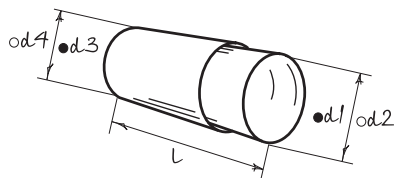

■ Круглый канал RR

- Изготовлен из белого ПВХ

Модель	∅ внутр. (●d1)	∅ нар. (○d2)	Длина (l)
BlauPlast RR 100/0.5	100 мм	103 мм	0,5 м
BlauPlast RR 100/1	100 мм	103 мм	1,0 м
BlauPlast RR 100/1.5	100 мм	103 мм	1,5 м
BlauPlast RR 125/0.5	125 мм	128 мм	0,5 м
BlauPlast RR 125/1	125 мм	128 мм	1,0 м
BlauPlast RR 125/1.5	125 мм	128 мм	1,5 м
BlauPlast RR 150/0.5	150 мм	153 мм	0,5 м
BlauPlast RR 150/1	150 мм	153 мм	1,0 м
BlauPlast RR 150/1.5	150 мм	153 мм	1,5 м

■ Круглый телескопический канал RTR

- Изготовлен из белого ПВХ
- Раздвижной канал

Модель	Внутр. труба		Нар. труба		Длина (l)
	∅ внутр. (●d3)	∅ нар. (○d4)	∅ внутр. (●d1)	∅ нар. (○d2)	
BlauPlast RTR 100/0.35-0.5	104 мм	107 мм	100 мм	103 мм	0,35-0,5 м
BlauPlast RTR 100/0.5-1	104 мм	107 мм	100 мм	103 мм	0,5-1 м
BlauPlast RTR 125/0.35-0.5	129 мм	132 мм	125 мм	128 мм	0,35-0,5 м
BlauPlast RTR 125/0.5-1	129 мм	132 мм	125 мм	128 мм	0,5-1 м
BlauPlast RTR 150/0.35-0.5	154 мм	157 мм	150 мм	153 мм	0,35-0,5 м
BlauPlast RTR 150/0.5-1	154 мм	157 мм	150 мм	153 мм	0,5-1 м

■ Соединитель круглых каналов RV

- Изготовлен из белого полистирола
- Прямое соединение с круглыми каналами RR

Модель	∅ внутр (●d1)	∅ нар (○d2)	Длина (l)
BlauPlast RV 100	98 мм	100 мм	62 мм
BlauPlast RV 125	123 мм	125 мм	62 мм
BlauPlast RV 150	148 мм	150 мм	62 мм

Модель	∅ внутр. (●d1)	∅ нар. (○d2)	Габаритные размеры (□a)	Монтажные размеры (□b)
BlauPlast RVPK 100	100 мм	103 мм	150 мм × 150 мм	134 мм × 134 мм
BlauPlast RVPK 125	125 мм	128 мм	170 мм × 170 мм	154 мм × 154 мм
BlauPlast RVPK 150	150 мм	153 мм	204 мм × 204 мм	188 мм × 188 мм