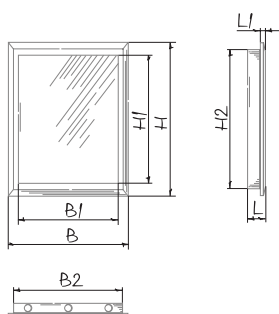

RT/RTV

Wartungstüren, Kunststoff

Eigenschaften

- Wand- oder Deckenmontage
- Für feuchte Räume geeignet
- Hochwertiger, UV-beständiger ABS-Kunststoff
- Einbau für rechts- oder linksseitiges Öffnen möglich
- Einbau mit Mörtel oder Klebstoff
- Einfache Wartung

Varianten

- Zugangstüren mit Schloss: RTV 15x30, RTV 25x40, RTV 30x50, RTV 30x60, RTV 40x50, RTV 40x60

Außenabmessungen

Modell	Abmessungen, mm								Artikelnummer
	H	B	H1	B1	H2	L1	L	B2	
RT(V) 10x10	137	137	93	93	98	5	25	98	8041334
RT(V) 15x15	167	167	123	123	147	5	25	147	8041341
RT(V) 15x20	217	167	173	123	197	5	25	147	8041358
RT(V) 15x30	317	167	273	123	297	5	25	147	8041365
RT(V) 20x20	217	217	173	173	197	5	25	197	8032530
RT(V) 20x25	267	217	223	173	247	5	25	197	8041372
RT(V) 20x30	317	217	273	173	297	5	25	197	8041389
RT(V) 20x40	417	217	373	173	397	5	25	197	8041396
RT(V) 25x30	347	267	303	223	327	5	25	247	8041402
RT(V) 25x40	417	267	373	223	397	5	25	247	8041419
RT(V) 30x30	317	317	273	273	297	5	25	297	8001567
RT(V) 30x40	417	317	373	273	397	5	25	297	auf Anfrage
RT(V) 30x50	517	317	473	273	497	5	25	297	auf Anfrage
RT(V) 30x60	617	317	573	273	597	5	25	297	auf Anfrage
RT(V) 40x50	517	417	473	373	497	5	25	397	auf Anfrage
RT(V) 40x60	617	417	573	373	597	5	25	397	8041822