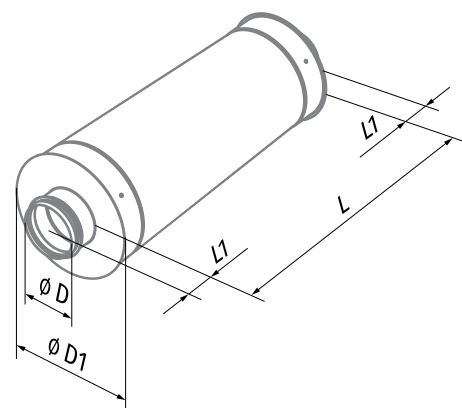

Mounting

- Fixing to round ducts with clamps.
- Any mounting position.
- For better sound absorption install the silencers in series.

Designation key

Series	Connected air duct diameter [mm]	Length [mm]
SD	100; 125; 150; 160; 200; 250; 315; 355; 400	600; 900; 1200

Overall dimensions [mm]

Model	\varnothing D	\varnothing D1	L	L1	Weight [kg]
SD 100/600	99	200	600	50	2.2
SD 100/900	99	200	900	50	3.2
SD 100/1200	99	200	1200	50	4.3
SD 125/600	124	225	600	50	2.7
SD 125/900	124	225	900	50	4.1
SD 125/1200	124	225	1200	50	5.4
SD 150/600	149	250	600	50	2.8
SD 150/900	149	250	900	50	4.2
SD 150/1200	149	250	1200	50	5.6
SD 160/600	159	260	600	50	3.1
SD 160/900	159	260	900	50	4.6
SD 160/1200	159	260	1200	50	6.2
SD 200/600	199	300	600	50	3.5
SD 200/900	199	300	900	50	5.3
SD 200/1200	199	300	1200	50	7.1
SD 250/600	249	350	600	50	4.2
SD 250/900	249	350	900	50	6.2
SD 250/1200	249	350	1200	50	8.3
SD 315/600	314	415	600	50	4.7
SD 315/900	314	415	900	50	7.1
SD 315/1200	314	415	1200	50	9.4

Model	\varnothing D	\varnothing D1	L	L1	Weight [kg]
SD 355/600	353	450	600	50	5,5
SD 355/900	353	450	900	50	8,2
SD 355/1200	353	450	1200	50	11,0
SD 400/900	398	500	900	50	9,5
SD 400/1200	398	500	1200	50	12,7