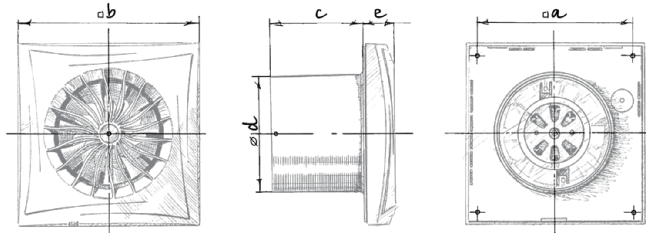

Overall dimensions

Dimensions [mm]	a	b	c	Ø d	e
Sileo V2 100	136	158	81	100	26
Sileo V2 125	168	182	91	124	27

Designation key

Sileo	V2	125	H
Model	Two-speed motor	Spigot diameter	Option

Technical data

Model	Sileo V2 100		Sileo V2 125	
	min	max	min	max
Speed				
Voltage [V/Hz]	220-240/50(60)			
Power [W]	4.5	7	9.5	13.5
Current [A]	0.029	0.052	0.065	0.09
RPM [min ⁻¹]	1850	2400	1800	2250
Air flow [m ³ /h (l/s)]	60 (17)	90 (25)	145 (40)	170 (47)
SFP [W/l/s]	0.27	0.28	0.24	0.29
Sound pressure level [dBA]*	22	25	28	32