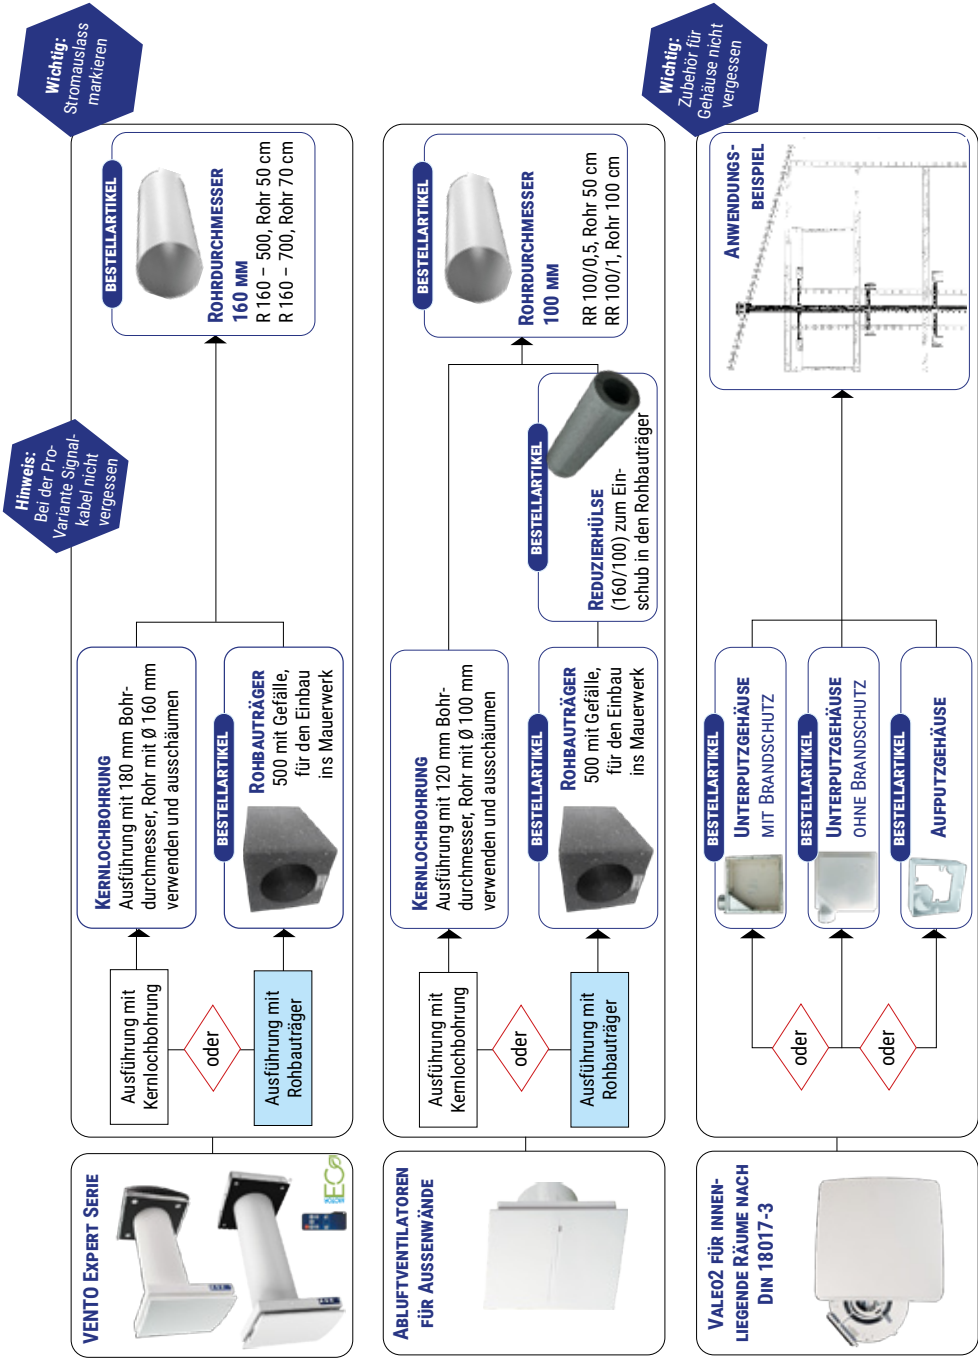

LEITFADEN UND BESTELLMILIE FÜR VENTO EXPERT UND ABLUFTVENTILATOREN

Bestellinfo: VENTO Expert Geräte

Artikel	Beschreibung	Artikelnr.
Rohbauträger 500 mit Gefälle	Rohbauträger	8069796
R 160 - 500; 50 cm	Rohr	8022685
R 160 - 700; 70 cm	Rohr	8022692
(DUU: hier 1 Luftstrom-trenner zusätzlich nötig)	Luftstromtrenner	8030345

Schritt 1: Auswahl der Vorbereitungs-komponenten (Rohbauphase)

Wanddurchführungen für dezentrale Geräte und Abluftventilatoren

Bestellinfo: Abluftventilatoren

Artikel	Beschreibung	Artikelnr.
Rohbauträger 500 mit Gefälle	Rohbauträger	8069796
Reduzierhülse (160/100)	Reduzierhülse	7155043
RR 100/0,5; 50 cm	Rohr	8024825
RR 100/1; 100 cm	Rohr	8024832

Bestellinfo: Valeo2

Artikel	Beschreibung	Artikelnr.
Valeo2 BF	Unterputzgehäuse mit Brandschutz	8070051
Valeo2 BFL	Unterputzgehäuse mit Brandschutz, Nebenschluss links	8070068
Valeo2 BFR	Unterputzgehäuse mit Brandschutz, Nebenschluss rechts	8070075
Valeo2 BFK	Unterputzgehäuse mit selbstverriegelnder Brandschutzeinrichtung	8070082
Valeo2 BFLK	Unterputzgehäuse mit selbstverriegelnder Brandschutzeinrichtung, Nebenschluss links	8070099
Valeo2 BFRK	Unterputzgehäuse mit selbstverriegelnder Brandschutzeinrichtung, Nebenschluss rechts	8070105
Valeo2 BP2	Unterputzgehäuse ohne Brandschutz	8070112
Valeo2 E2	Aufputzgehäuse ohne Brandschutz	8070129
Valeo2 K	Brandschutzvorrichtung für die Unterputzgehäuse Valeo2 BF/ BFL/BFR	8070136
Valeo2 BA	Brandschutzvorrichtung für Wandeinbau	8070143
Valeo2 M	Montagebügel für Unterputzgehäuse	8070150