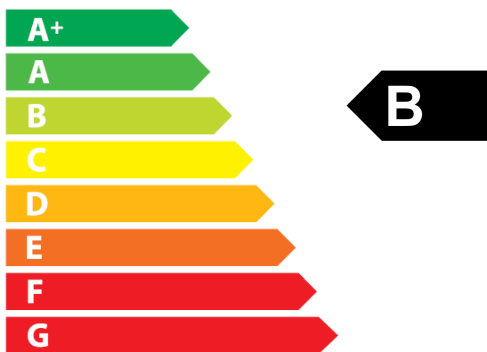

**ENERG** Y IJA  
енергия · ενεργεια IE IA

**BLAUBERG**

**Turbo 150 FR**

**66**  
dB

**500 m<sup>3</sup>/h**

ENERGIA · ЕНЕРГИЯ · ΕΝΕΡΓΕΙΑ · ENERGIJA · ENERGY · ENERGIE · ENERGI

2016

1254/2014