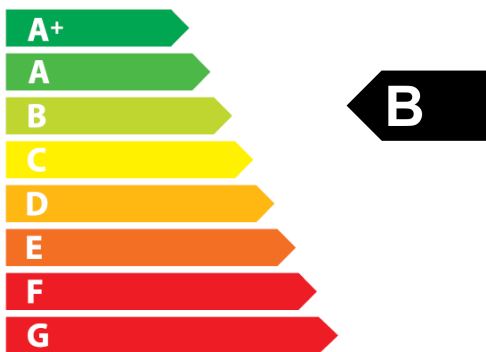

**ENERG**  
енергия · ενεργεια

**BLAUBERG**

**Turbo 150 G1**

**66**  
dB

**500 m<sup>3</sup>/h**

ENERGIA · ЕНЕРГИЯ · ΕΝΕΡΓΕΙΑ · ENERGIJA · ENERGY · ENERGIE · ENERGI

2016

1254/2014