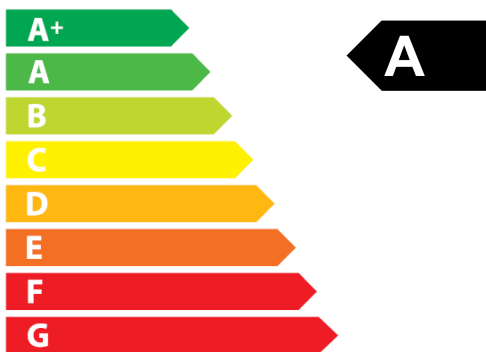

ENERG Y IJA
енергия · ενεργεια IE IA

BLAUBERG

VENTO A50-1 Pro

44
dB

27 m³/h

ENERGIA · ЕНЕРГИЯ · ΕΝΕΡΓΕΙΑ · ENERGIJA · ENERGY · ENERGIE · ENERGI
2016 1254/2014