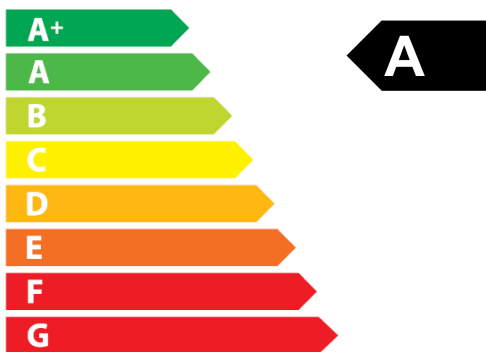

ENERG Y IJA
енергия · ενεργεια IE IA

BLAUBERG

VENTO A50 chrome

44
dB

27 m³/h

ENERGIA · ЕНЕРГИЯ · ΕΝΕΡΓΕΙΑ · ENERGIJA · ENERGY · ENERGIE · ENERGI

2016

1254/2014