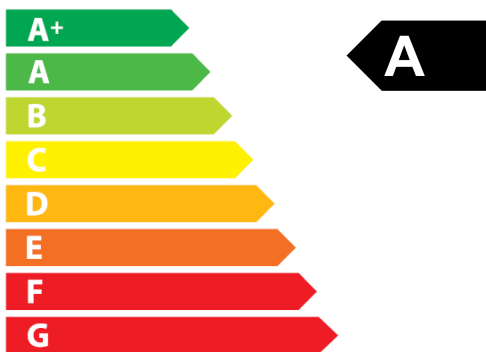

**ENERG** Y IJA  
енергия · ενεργεια IE IA

**BLAUBERG**

**VENTO A50 S Pro**

44  
dB

27 m<sup>3</sup>/h

ENERGIA · ЕНЕРГИЯ · ΕΝΕΡΓΕΙΑ · ENERGIJA · ENERGY · ENERGIE · ENERGI  
2016 1254/2014