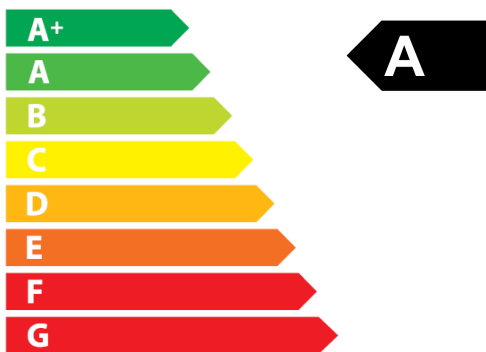

**ENERG**  
енергия · ενεργεια

**BLAUBERG**

**VENTO Ergo A25-1  
Pro**

**45  
dB**

**13 m<sup>3</sup>/h**

ENERGIA · ЕНЕРГИЯ · ΕΝΕΡΓΕΙΑ · ENERGIJA · ENERGY · ENERGIE · ENERGI

2016

1254/2014