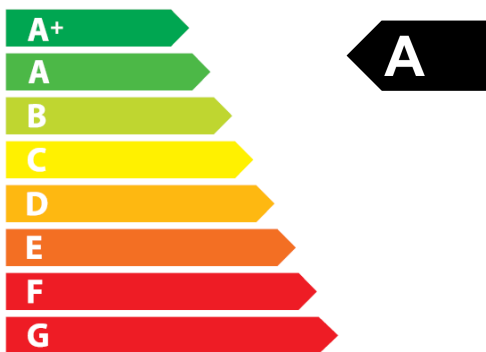

ENERG Y IJA
енергия · ενεργεια IE IA

BLAUBERG

VENTO Ergo A50-1
Pro chrome

40
dB

25 m³/h

ENERGIA · ЕНЕРГИЯ · ΕΝΕΡΓΕΙΑ · ENERGIJA · ENERGY · ENERGIE · ENERGI

2016

1254/2014