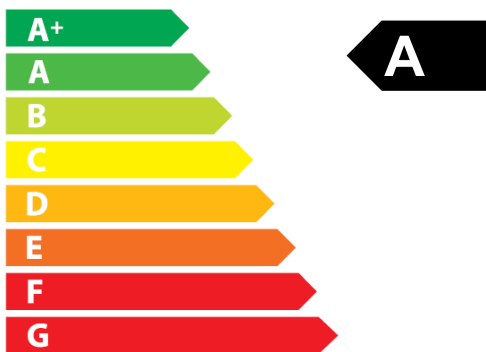

ENERG
енергия · ενεργεια

BLAUBERG

**VENTO Ergo A50-1
Pro**

**40
dB**

25 m³/h

ENERGIA · ЕНЕРГИЯ · ΕΝΕΡΓΕΙΑ · ENERGIJA · ENERGY · ENERGIE · ENERGI

2016

1254/2014