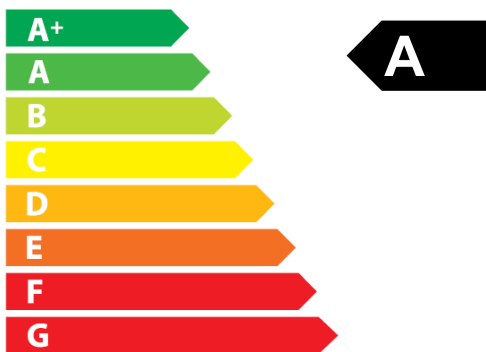

ENERG
енергия · ενεργεια

BLAUBERG

VENTO Ergo A50-1 S
Pro

40
dB

25 m³/h

ENERGIA · ЕНЕРГИЯ · ΕΝΕΡΓΕΙΑ · ENERGIJA · ENERGY · ENERGIE · ENERGI

2016

1254/2014