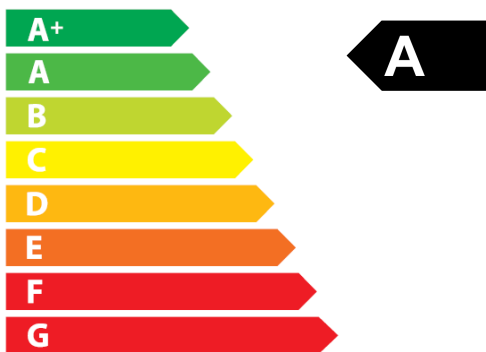

ENERG Y IJA
енергия · ενεργεια IE IA

BLAUBERG VENTO Ergo A50 Pro

40 dB

25 m³/h

ENERGIA · ЕНЕРГИЯ · ΕΝΕΡΓΕΙΑ · ENERGIJA · ENERGY · ENERGIE · ENERGI
2016 1254/2014