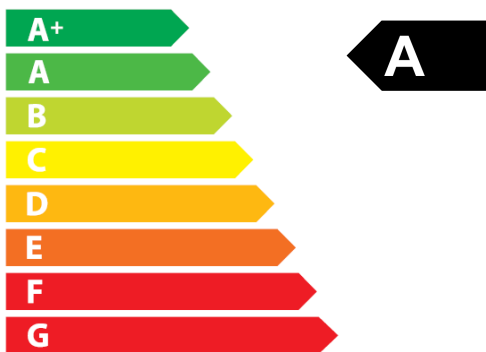

**ENERG** Y IJA  
енергия · ενεργεια IE IA

**BLAUBERG** VENTO Ergo V50 Pro

44  
dB

18 m<sup>3</sup>/h

ENERGIA · ЕНЕРГИЯ · ΕΝΕΡΓΕΙΑ · ENERGIJA · ENERGY · ENERGIE · ENERGI  
2016 1254/2014