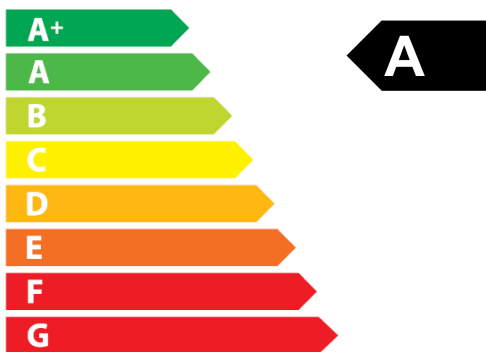

**ENERG** Y IJA  
енергия · ενεργεια IE IA

**BLAUBERG**

**VENTO V50-1 Pro**

44  
dB

27 m<sup>3</sup>/h

ENERGIA · ЕНЕРГИЯ · ΕΝΕΡΓΕΙΑ · ENERGIJA · ENERGY · ENERGIE · ENERGI

2016

1254/2014