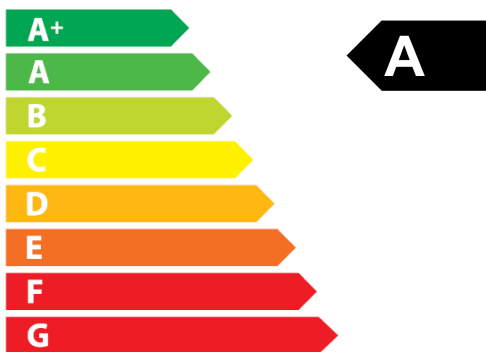

ENERG Y IJA
енергия · ενεργεια IE IA

BLAUBERG

VENTO V50-1 S Pro

44
dB

27 m³/h

ENERGIA · ЕНЕРГИЯ · ΕΝΕΡΓΕΙΑ · ENERGIJA · ENERGY · ENERGIE · ENERGI

2016

1254/2014