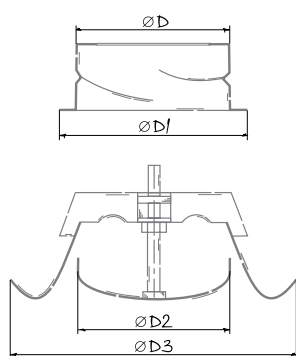

VMR

METALL-DIFFUSOREN

Eigenschaften

- Decken- oder Wandmontage.
- Sorgt für angenehmen Luftstrom.
- Einfacher Einbau mit Montageflansch.
- Dichtungsring
- Material: Stahl, weiß lackiert.

Außenabmessungen

Modell	Maße, mm			
	Ø D	Ø D1	Ø D2	Ø D3
VMR 100	99	123	75	128
VMR 125	124	152	100	154
VMR 150	149	173	128	184
VMR 200	199	225	178	235