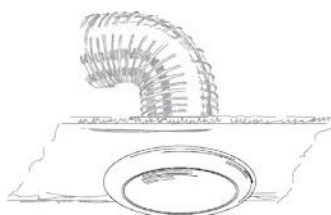

VMR

METALL-DIFFUSOREN

Eigenschaften

- Decken- oder Wandmontage.
- Sorgt für angenehmen Luftstrom.
- Einfacher Einbau mit Montageflansch.
- Dichtungsring
- Material: Stahl, weiß lackiert.

Außenabmessungen

Modell	Maße, mm			
	Ø D	Ø D1	Ø D2	Ø D3
VMR 100	99	123	75	128
VMR 125	124	152	100	154
VMR 150	149	173	128	184
VMR 200	199	225	178	235