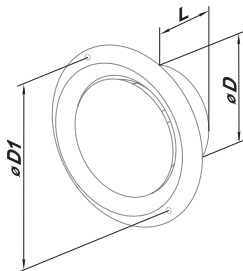

#### Eigenschaften

- Decken- oder Wandmontage
- Stufenlose Luftstromregelung
- Einfacher Einbau dank Montageflansch
- Mit einem Dichtring versehen.
- Aus Edelstahl hergestellt.

#### Außenabmessungen

Modell	Abmessungen, mm			Effektiver Querschnitt, m <sup>2</sup>	Artikelnummer
	ø D	ø D1	ø L		
VSR 100	97	118	52	0,0032	8036842
VSR 125	120	141	52	0,0057	8036859
VSR 150	145	162	62	0,009	8036866